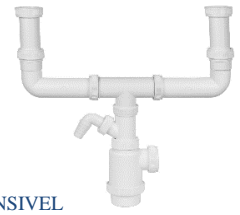

TECNOÁGUA
DUPLO C/ RECORD EXTENSIVEL

Código	Embalagem	Medida	
20502T45	30	11/2"	9,92 €