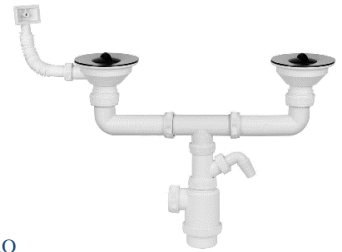

SIFÃO JOLY CROM. C/ VÁLVULA

Código	Embalagem	Medida	
1600115	70	11/4 x 32/40	11,40 €

TUBOS FLEXÍVEIS, SIFÕES E VÁLVULAS

Sifões

TECNOÁGUA  
DUPLO C/ LADRÃO E VÁLVULA DE CESTA

Código	Embalagem	Medida	
20502T44CR	20	11/2"	28,63 €

válvulas. Ø115

TECNOÁGUA  
DUPLO C/ LADRÃO

Código	Embalagem	Medida	
20502T44ER	20	11/2"	23,28 €

válvulas. Ø115

TECNOÁGUA  
DUPLO C/ TOMADA P/ MÁQUINA

Código	Embalagem	Medida	
20502T44E	25	11/2"	19,69 €

válvula Ø115