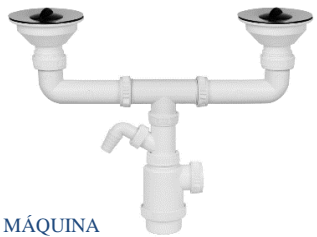

válvulas. Ø115

TECNOÁGUA  
DUPLO C/ LADRÃO

Código	Embalagem	Medida	
20502T44ER	20	11/2"	23,28 €

válvulas. Ø115

TECNOÁGUA  
DUPLO C/ TOMADA P/ MÁQUINA

Código	Embalagem	Medida	
20502T44E	25	11/2"	19,69 €

válvula Ø115