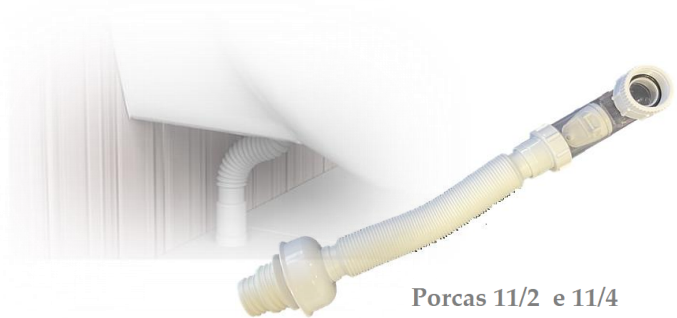

Código	Embalagem	Medida	
20509T225	15	270 mm	5,92 €

UNIÃO FLEX. P/ EVACUAÇÃO F/F D.50

Código	Embalagem	Medida	
20509T2251	10	300 mm	8,88 €

CURTO P/BIDE 11/4 x 32 x 40

Código	Embalagem	Medida	
1600105	100	250 mm	3,36 €
1600104	110	400mm	3,36 €